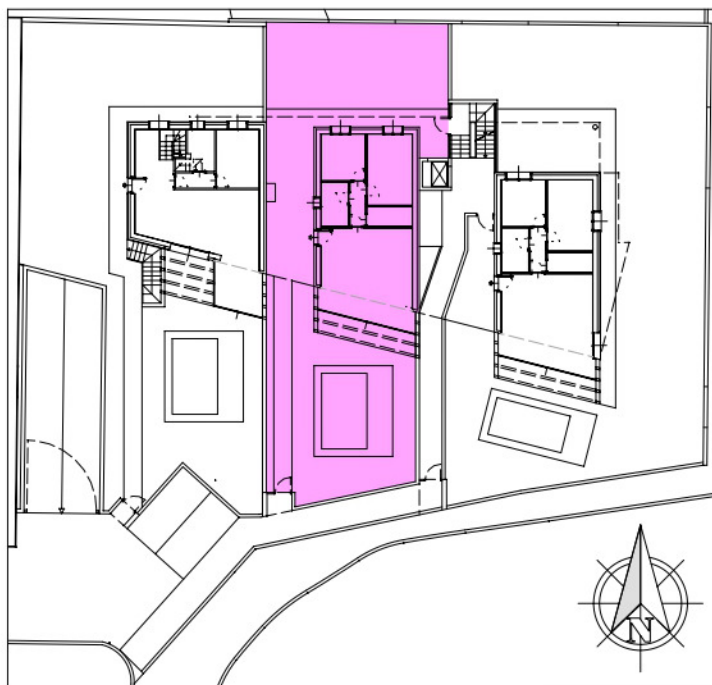

Sup. Appartamento	mq	79,55
Sup. Serra Bioclimatica	mq	10,00
Sup. Portici	mq 10,00 / 2 =	mq 5,00
Competenza Scala	mq	4,00
Sup. TOTALE	mq	98,55
Sup. Giardino	mq	233,23

PLANIMETRIA DI INQUADRAMENTO

ROBBIATE (LC) Via Isonzo

Scala 1:100	Agg. 11/03/21
Appartamento	Piano Terra
2	PT